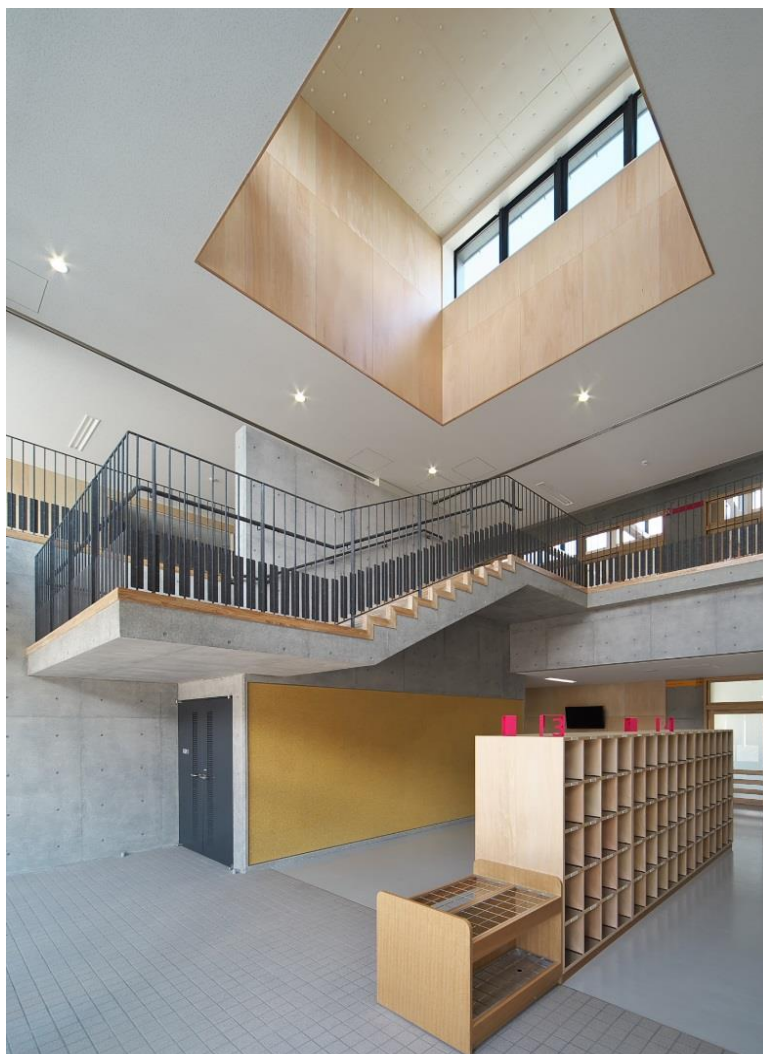

鈴鹿市立平田野中学校 校舎棟が完成しました！

工事概要

建築主 鈴鹿市

所在地 鈴鹿市国府町字木曾田9105-1番地外47筆

設計・監理 (株)アール・アイ・エー名古屋支社

施工者 堀田・大風・中日本建設特定建設工事共同企業体

玄関