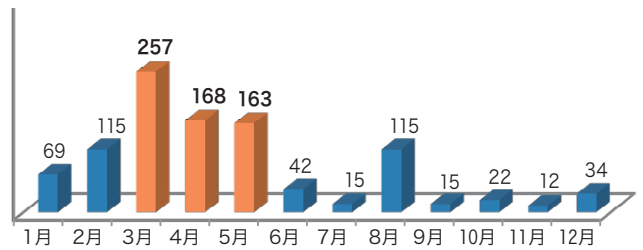

林野火災の月別発生件数 (平成28年中)

消防白書（平成29年版）を基にグラフ作成

林野火災の主な出火原因 (平成28年中)

たき火	火入れ	放火[※]	たばこ	火遊び	その他
309	170	94	48	39	367

(注：放火の疑いを含む)

消防白書（平成29年版）より