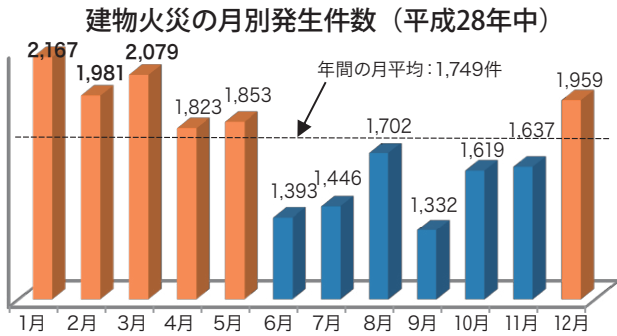

# 平成30年3月1日(木) から7日(水) 春季全国火災予防運動を実施します！

## 予防課

消防庁では、「火の用心 ことばを形に 習慣に」を平成29年度全国統一防火標語とし、平成30年3月1日から7日までの7日間にわたり、「春季全国火災予防運動」を実施します。

平成28年中に全国で発生した建物火災20,991件を月別にみると、冬場の12月から2月に多く発生していますが、3月から5月も平均と比べて多くなっており、春にも火災が多く発生する傾向にあります。

消防白書（平成29年版）を基にグラフ作成

平成28年中における月別の林野火災の発生件数をみると、3～5月の間の発生件数が全体の過半数を占めています。主な出火原因は、たき火、火入れ、放火となっており、これは、春を迎えての火入れや入山者が増加するためと考えられます。林野周辺にお住みの方や入山する方は、この時期に、山火事への防火意識を高め、山火事予防に御協力いただきますようお願いいたします。